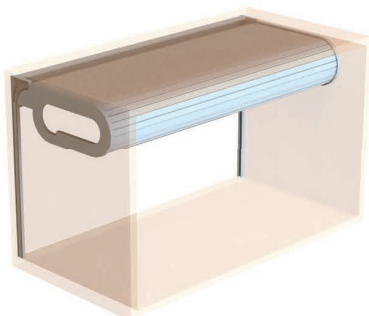

Porta Roll-up de PVC - compartimentos internos

Porta Roll-up PVC RAL 7035 (cinza)

Perfis extrudados em PVC rígido e flexível para compartimentos internos de pequenas dimensões.

Aplicação vertical

Sistema deslizante para aplicações verticais.

Aplicação com bobinador

Opcional sistema de enrolar com bobinador.

Porta Roll-up de PVC - compartimentos internos

Curva de acabamento reto

Curva de encaixe 90°.

Guias

Guia lateral, superior e traseiro. Combina com curva 90° e bobinador.

Bobinador

Sistema de enrolar superior tipo espiral. Encaixa com o guia lateral.

Acabamento

Perfil de acabamento superior.

OPCIONAL

Cilindro para chave.

Metalúrgica Guarany
Rua Goiás, 52 - 95050-190
B. Jardim América
Caxias do Sul / RS
Fone 55 54 3222.7666
contato@portatech.com.br
www.portatech.com.br