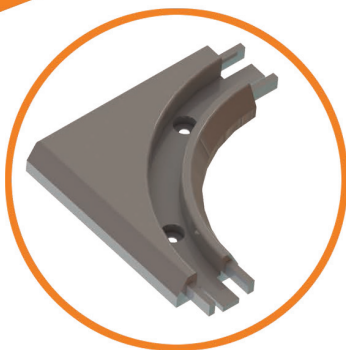

Porta Roll-up de PVC - compartimentos internos

Porta Roll-up PVC RAL 7035 (cinza)

Perfis extrudados em PVC rígido e flexível para compartimentos internos de pequenas dimensões.

Aplicação vertical

Sistema deslizante para aplicações verticais.

Aplicação com bobinador

Opcional sistema de enrolar com bobinador.

Porta Roll-up de PVC - compartimentos internos

Curva de acabamento reto

Curva de encaixe 90°.

Guias

Guia lateral, superior e traseiro. Combina com curva 90° e bobinador.

Bobinador

Sistema de enrolar superior tipo espiral. Encaixa com o guia lateral.

Acabamento

Perfil de acabamento superior.

OPCIONAL

Cilindro para chave.

Metalúrgica Guarany
Rua Goiás, 52 - 95050-190
B. Jardim América
Caxias do Sul / RS
Fone 55 54 3222.7666
contato@portatech.com.br
www.portatech.com.br